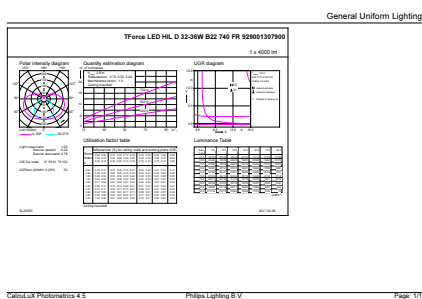

TrueForce LED Public (weg/terrein – SOX)

Regelsystemen en Dimmers

Dimbaar	Ja

Mechanische eigenschappen en Behuizing

Ballonafwerking	Mat

Goedkeuring en Toepassing

Energie-efficiëntielabel (EEL)	A+
Energieverbruik kWh/1000 uur	35 kWh

Productgegevens

Volledige productcode	871869669938600

Productnaam voor bestelling	TrueForce LED SOX D 40-31W B22d 740 FR
EAN/UPC - Product	8718696699386
Bestelcode	69938600
Local Code	LEDSOX36W740
Numerator - Aantal per pak	1
Numerator - Dozen per buitendoos	6
Materiaalnr. (12NC)	929001307902
Netto gewicht (per stuk)	0.462 kg

Waarschuwingen en veiligheid

- Voor een goede werking vereist dit product een LED-driver. Het aanbevolen model is de Philips Xitanium LED-driver 9290009304 of 9290009308. Zie de installatiehandleiding of vraag advies aan een Philips Lighting vertegenwoordiger.

Maatschets

Product	D	C
TrueForce LED SOX D 40-31W B22d 740 FR	54 mm	422 mm

Fotometrische gegevens

TrueForce LEDHIL SOX 36W B22 740 FR