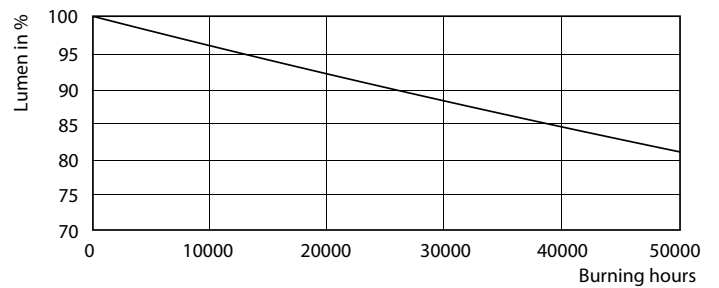

TrueForce LEDHIL SOX 36W B22 740 FR