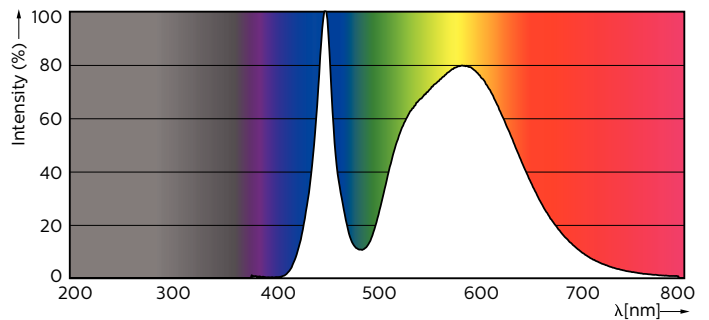

TrueForce LED Public (weg/terrein – SOX)

Regelsystemen en Dimmers

Dimbaar	Ja

Mechanische eigenschappen en Behuizing

Ballonafwerking	Mat

Goedkeuring en Toepassing

Energie-efficiëntielabel (EEL)	A+
Energieverbruik kWh/1000 uur	35 kWh

Productgegevens

Volledige productcode	871869669938600

Productnaam voor bestelling	TrueForce LED SOX D 40-31W B22d 740 FR
EAN/UPC - Product	8718696699386
Bestelcode	69938600
Local Code	LEDSOX36W740
Numerator - Aantal per pak	1
Numerator - Dozen per buitendoos	6
Materiaalnr. (12NC)	929001307902
Netto gewicht (per stuk)	0.462 kg

Waarschuwingen en veiligheid

- Voor een goede werking vereist dit product een LED-driver. Het aanbevolen model is de Philips Xitanium LED-driver 9290009304 of 9290009308. Zie de installatiehandleiding of vraag advies aan een Philips Lighting vertegenwoordiger.

Maatschets

Product	D	C
TrueForce LED SOX D 40-31W B22d 740 FR	54 mm	422 mm

Fotometrische gegevens

TrueForce LEDHIL SOX 36W B22 740 FR