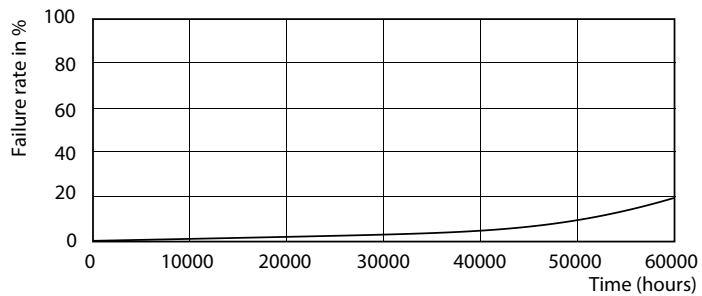

Levensduur

TrueForce LEDHIL SOX 36W B22 740 FR