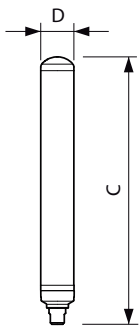

TrueForce LED Public (weg/terrein – SOX)

Regelsystemen en Dimmers

Dimbaar	Ja

Mechanische eigenschappen en Behuizing

Ballonafwerking	Mat

Goedkeuring en Toepassing

Energie-efficiëntielabel (EEL)	A+
Energieverbruik kWh/1000 uur	35 kWh

Productgegevens

Volledige productcode	871869669938600

Productnaam voor bestelling	TrueForce LED SOX D 40-31W B22d 740 FR
EAN/UPC - Product	8718696699386
Bestelcode	69938600
Local Code	LEDSOX36W740
Numerator - Aantal per pak	1
Numerator - Dozen per buitendoos	6
Materiaalnr. (12NC)	929001307902
Netto gewicht (per stuk)	0.462 kg

Waarschuwingen en veiligheid

- Voor een goede werking vereist dit product een LED-driver. Het aanbevolen model is de Philips Xitanium LED-driver 9290009304 of 9290009308. Zie de installatiehandleiding of vraag advies aan een Philips Lighting vertegenwoordiger.

Maatschets

MAS LED TForce HIL D 32-36W B22 740 FR

Product	D	C
TrueForce LED SOX D 40-31W B22d 740 FR	54 mm	422 mm